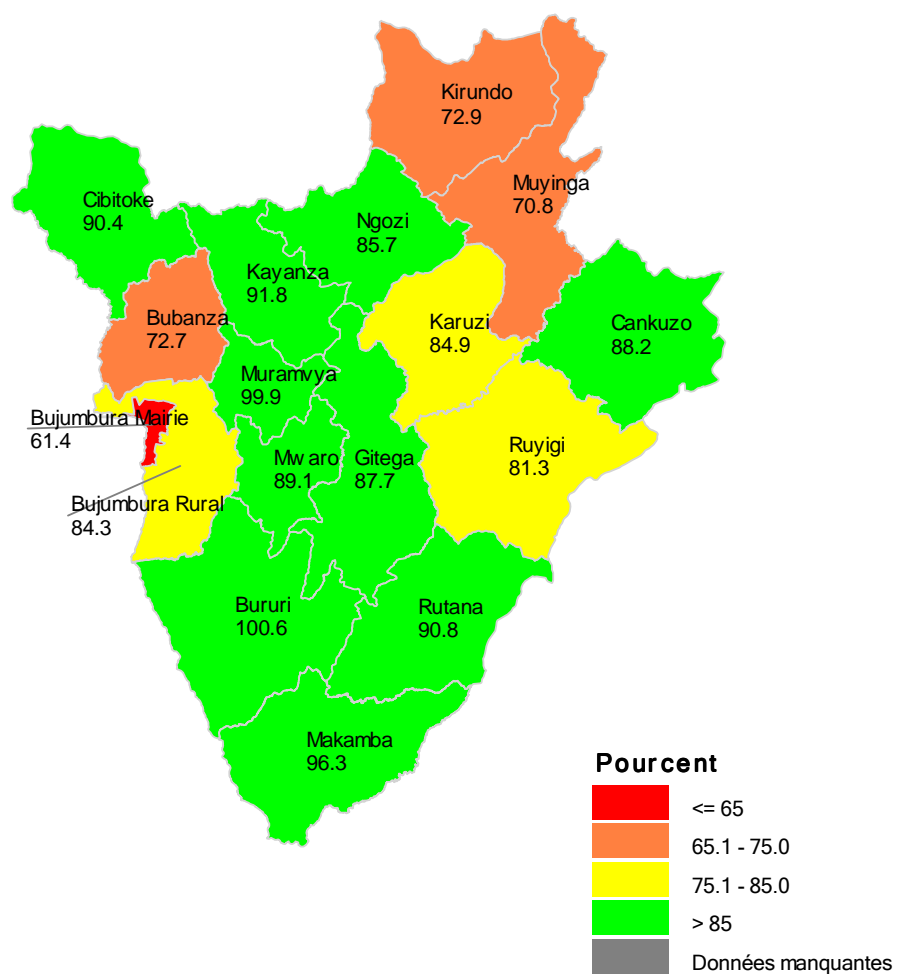

## LE SYSTEME EDUCATIF BURUNDAIS

### Taux net de scolarisation dans le primaire 2007 - 2008

Source  
BDI\_Statistiques Scolaires 2006-2007/2007-2008\_2009.02